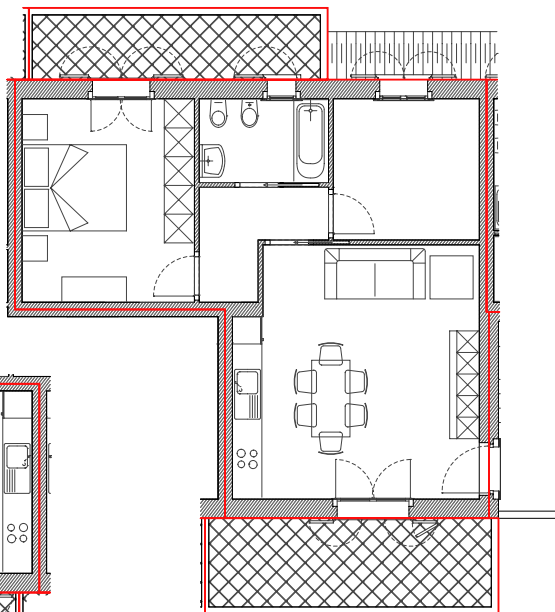

Tipologia: Trilocale
compreso garage
Euro 165.000