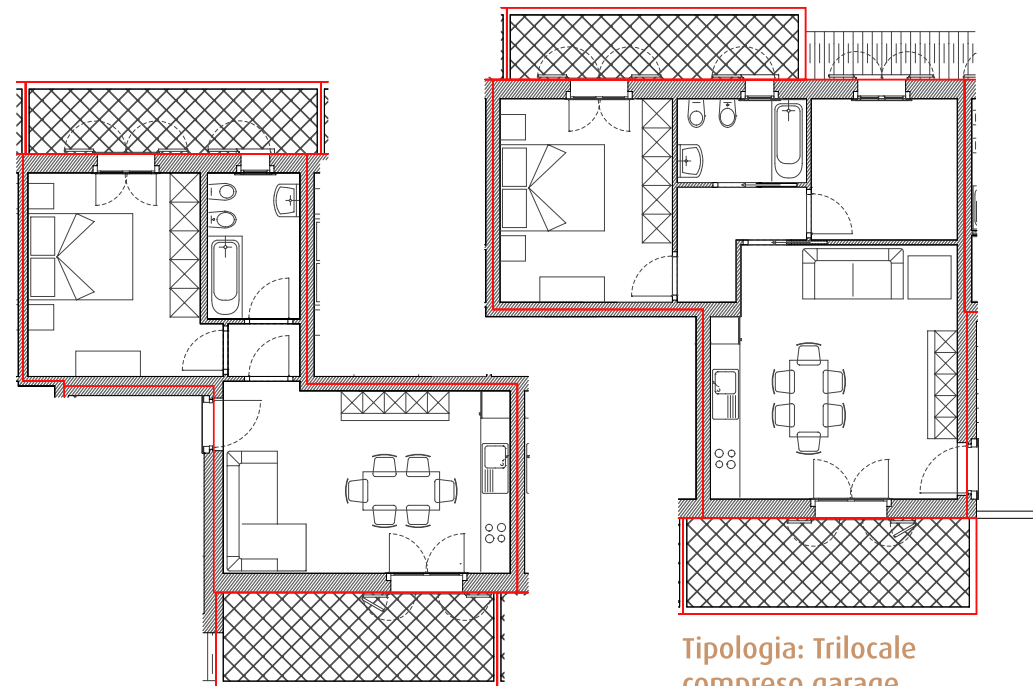

Tipologia: Trilocale
compreso garage
Euro 165.000

Le unità che costituiscono Complesso I Gelsi 2 saranno certificate in Classe B. Ogni unità è comprensiva di garage. Le tipologie in fase di costruzione sono: bilocale, trilocale, quadrilocale e villetta. Le unità al piano terra godono di ampi giardini privati, mentre quelle al primo piano godono di ampi terrazzi.

RISCALDAMENTO AUTONOMO A PAVIMENTO

PREDISPOSIZIONE IMPIANTO DI

PANNELLI SOLARI

PREDISPOSIZIONE ALLARME

SANITARI SOSPESI

PARQUET

SERRAMENTI LACCATI

VIDEOCITOFONO

Tipologia: Bilocale
compreso garage
Euro 130.000